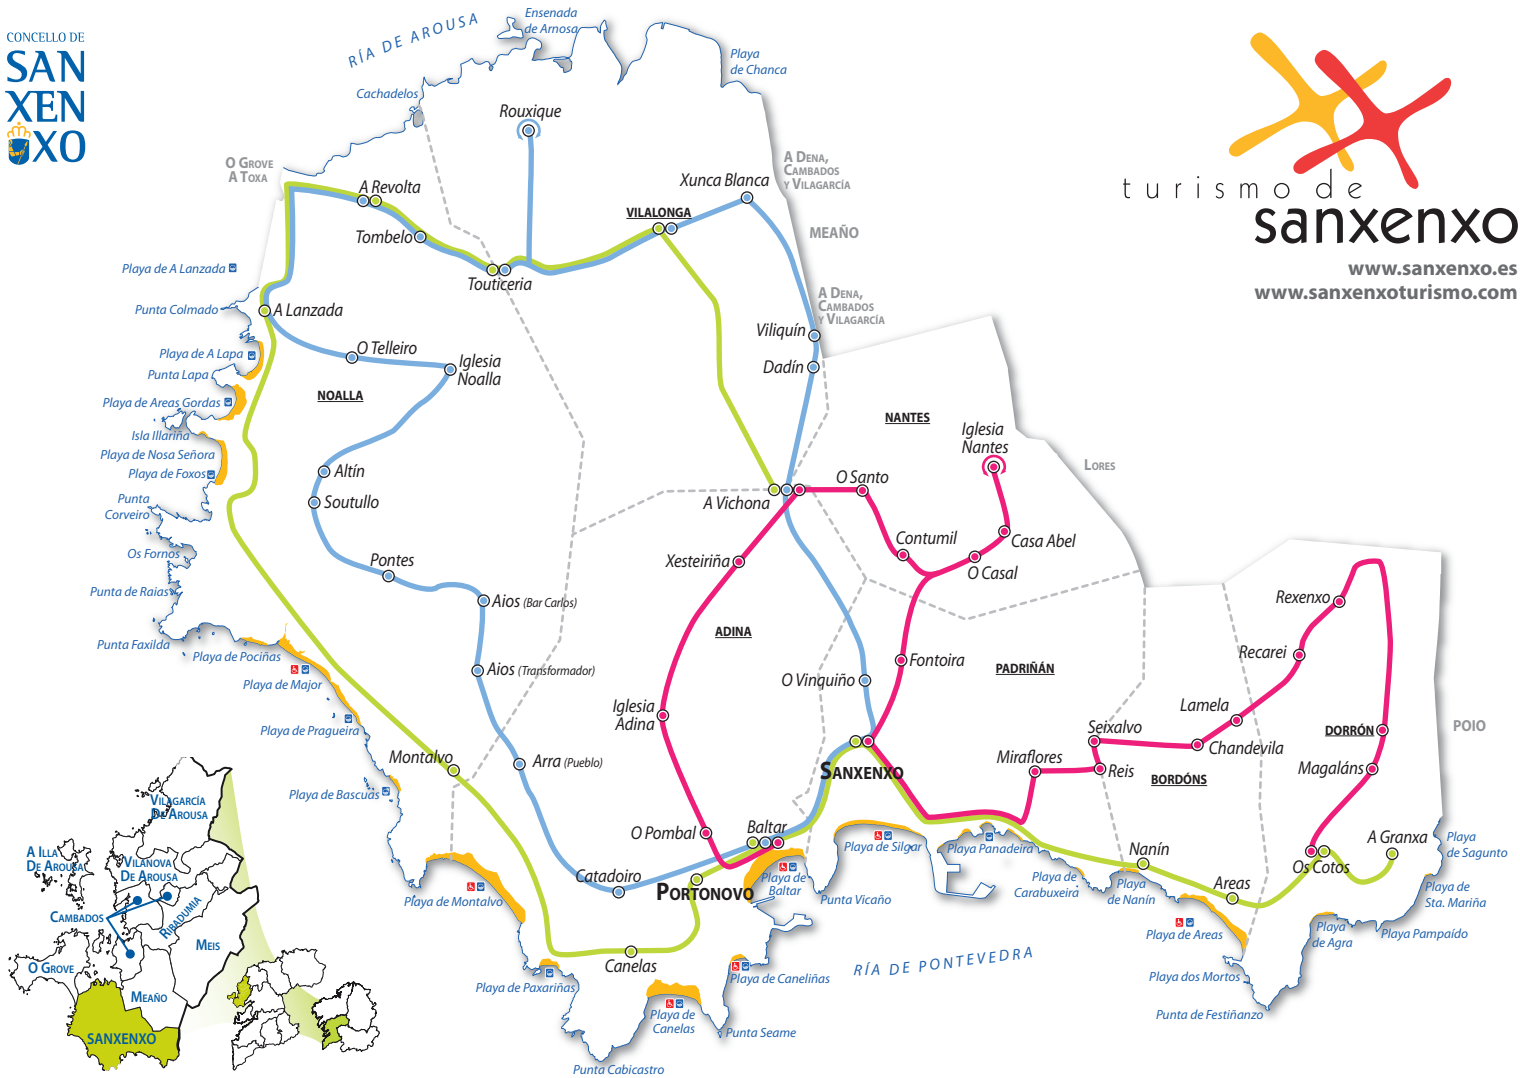

TRANSPORTE PÚBLICO MUNICIPAL - MUNICIPAL PUBLIC TRANSPORT

ruta A (DORRÓN - NANTES) *

PARADA	TIEMPO	LÍNEA 1 DORRÓN - NANTES			LÍNEA 2 NANTES - DORRÓN		
OS COTOS	0:00	7:15	8:30	17:00	10:20	12:50	21:20
MAGALÁNS	0:02	7:17	8:32	17:02	10:18	12:48	21:18
DORRÓN	0:05	7:20	8:35	17:05	10:15	12:45	21:15
REXENXO	0:07	7:22	8:37	17:07	10:13	12:43	21:13
RECAREI	0:10	7:25	8:40	17:10	10:10	12:40	21:10
LAMELA	0:12	7:27	8:42	17:12	10:08	12:38	21:08
CHANDEVILA	0:15	7:30	8:45	17:15	10:05	12:35	21:05
SEIXALVO	0:17	7:32	8:47	17:17	10:03	12:33	21:03
REIS	0:20	7:35	8:50	17:20	10:00	12:30	21:00
MIRAFLORES	0:23	7:38	8:53	17:23	9:57	12:27	20:57
FONTOIRA	0:25	7:40	8:55	17:25	9:55	12:25	20:55
O CASAL	0:27	7:42	8:57	17:27	9:53	12:23	20:53
CASA ABEL	0:30	7:45	9:00	17:30	9:50	12:20	20:50
IGLESIA NANTES	0:33	7:48	9:03	17:33	9:47	12:17	20:47
CONTUMIL	0:35	7:50	9:05	17:35	9:45	12:15	20:45
O SANTO	0:37	7:52	9:07	17:37	9:43	12:13	20:43
A VICHONA	0:40	7:55	9:10	17:40	9:40	12:10	20:40
XESTEIRIÑA	0:42	7:57	9:12	17:42	9:38	12:08	20:38
IGLESIA ADINA	0:45	8:00	9:15	17:45	9:35	12:05	20:35
O POMBAL	0:47	8:02	9:17	17:47	9:33	12:03	20:33
BALTAR	0:50	8:05	9:20	17:50	9:30	12:00	20:30